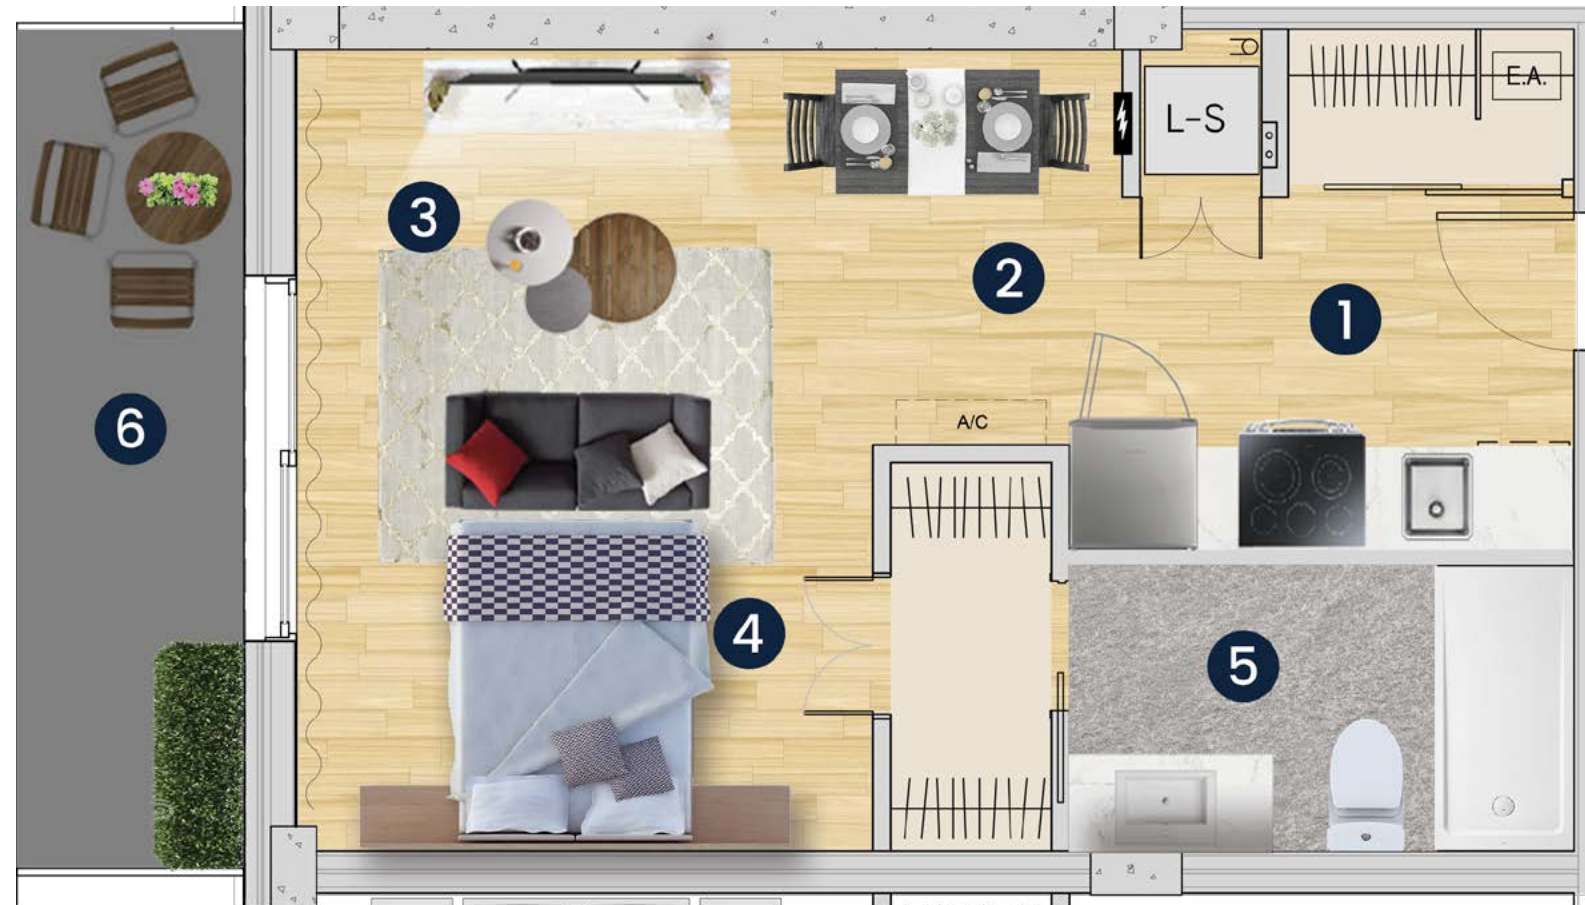

SUPERFICIE HABITABLE

494 pi.ca

6 SUPERFICIE DU BALCON

92 pi.ca

DIMENSION DES PIÈCES

1 HALL ET CUISINE

11'0" x 7'8"

2 SALLE À MANGER

4'4" x 8'8"

3 SALON

12'8" x 10'8"

4 CHAMBRE

12'8" x 7'0"

5 SALLE DE BAIN

11'0" x 5'11"

CARACTÉRISTIQUES

- AIRE OUVERTES
- DOUCHE EN CÉRAMIQUE
- COMPTOIR DE QUARTZ
- SEMI-MEUBLÉ
- (Électroménagers en stainless: poêle, réfrigérateur, lave-vaisselle, micro-onde hotte. Laveuse-sécheuse)
- GRANDE FENESTRATION